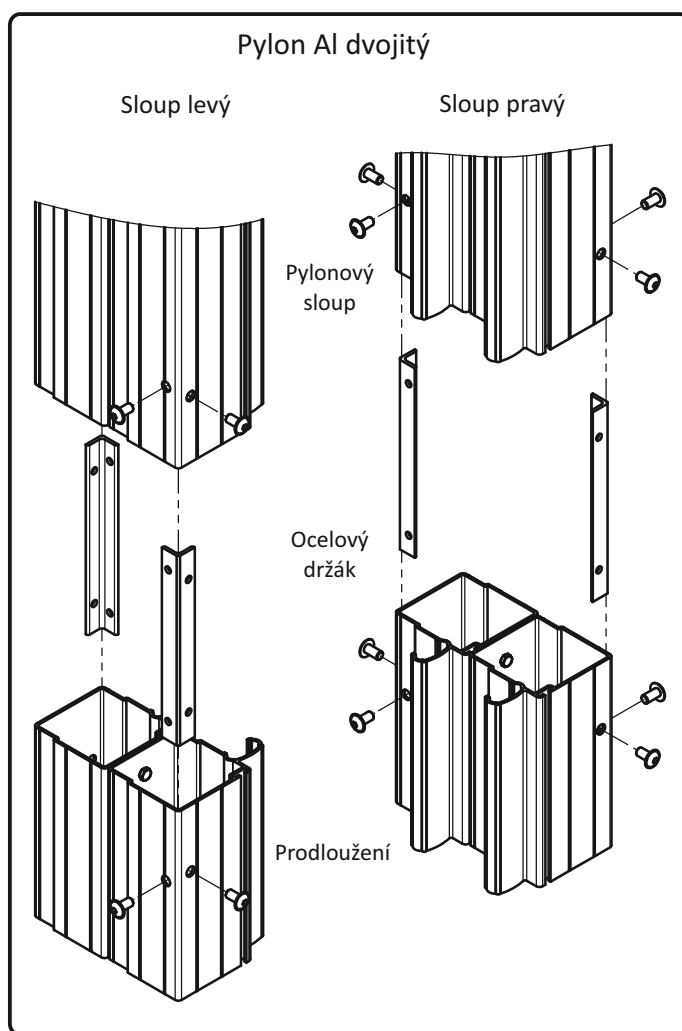

BALENÍ

Název	Rozměry balíku (mm)	Hmotnost balíku (kg)
Prodloužení PYLON AL jedn. 20 cm	110 x 240 x 210	2,0
Prodloužení PYLON AL jedn. 30 cm	110 x 240 x 310	2,5
Prodloužení PYLON AL dvoj. 20 cm	200 x 240 x 210	3,2
Prodloužení PYLON AL dvoj. 30 cm	200 x 240 x 310	4,2

MONTÁŽ

Záruka, doplňující informace

Záruka 2 roky.

Více informací najdete v Katalogovém listu – Prodloužení PYLON AL a v Návodu na montáž – Prodloužení PYLON AL.