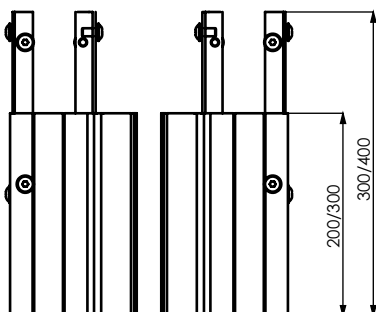

Prodloužení PYLON AL jednoduchý

Prodloužení PYLON AL dvojitý

Prodloužení PYLON AL

Prodloužení pylonových sloupů pro PYLON AL jednoduchý a PYLON AL dvojitý **ekoTAB®**.

Prodloužení PYLON AL je určeno pro podložení pylonových sloupů **ekoTAB®** se záměrem zvýšit spodní hranu tabule od podlahy.

Prodloužení PYLON AL, proto doporučujeme použít zejména u sestavy dvou tabulí výšky 120 cm a dvojitého pylonu. Použití spodní tabule v sestavě je tak pohodlnější.

Prodloužení PYLON AL se vyrábí pro PYLON AL jednoduchý a PYLON AL dvojitý **ekoTAB®**, v provedení 20 cm a 30 cm. Pylonové sloupy tak lze prodloužit o tyto délky. Prodloužení (pylonové sloupy v délce 20 nebo 30 cm) je z eloxovaného hliníku v přírodním odstínu. Prodloužení PYLON AL je montováno pod pylonové sloupy pomocí ocelových držáků, které jsou součástí balení. Před montáží Prodloužení PYLON AL je nutné pylonové sloupy upravit dle Návodů na montáž Prodloužení PYLON AL

Balení Prodloužení PYLON AL obsahuje 1 pár Prodloužení zvolené výšky, sadu držáků Prodloužení a příslušenství potřebné pro namontování Prodloužení na pylonové sloupy.

TECHNICKÉ PARAMETRY

Název	Rozměry (mm)	Hmotnost (kg)
Prodloužení PYLON AL jedn. 20 cm	90 x 125 x 200	1,9
Prodloužení PYLON AL jedn. 30 cm	90 x 125 x 300	2,4
Prodloužení PYLON AL dvoj. 20 cm	180 x 125 x 200	3,0
Prodloužení PYLON AL dvoj. 30 cm	180 x 125 x 200	4,0

BALENÍ

Název	Rozměry balíku (mm)	Hmotnost balíku (kg)
Prodloužení PYLON AL jedn. 20 cm	110 x 240 x 210	2,0
Prodloužení PYLON AL jedn. 30 cm	110 x 240 x 310	2,5
Prodloužení PYLON AL dvoj. 20 cm	200 x 240 x 210	3,2
Prodloužení PYLON AL dvoj. 30 cm	200 x 240 x 310	4,2