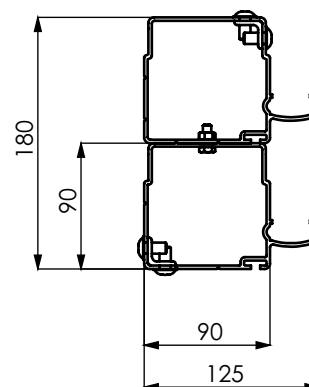

Prodloužení PYLON AL jednoduchý

Prodloužení PYLON AL dvojitý

Prodloužení PYLON AL

Prodloužení pylonových sloupů pro PYLON AL jednoduchý a PYLON AL dvojitý **ekoTAB®**.

Prodloužení PYLON AL je určeno pro podložení pylonových sloupů **ekoTAB®** se záměrem zvýšit spodní hranu tabule od podlahy.

Prodloužení PYLON AL, proto doporučujeme použít zejména u sestavy dvou tabulí výšky 120 cm a dvojitého pylonu. Použití spodní tabule v sestavě je tak pohodlnější.

Prodloužení PYLON AL se vyrábí pro PYLON AL jednoduchý a PYLON AL dvojitý **ekoTAB®**, v provedení 20 cm a 30 cm. Pylonové sloupy tak lze prodloužit o tyto délky. Prodloužení (pylonové sloupy v délce 20 nebo 30 cm) je z eloxovaného hliníku v přírodním odstínu. Prodloužení PYLON AL je montováno pod pylonové sloupy pomocí ocelových držáků, které jsou součástí balení. Před montáží Prodloužení PYLON AL je nutné pylonové sloupy upravit dle Návodů na montáž Prodloužení PYLON AL

Balení Prodloužení PYLON AL obsahuje 1 pár Prodloužení zvolené výšky, sadu držáků Prodloužení a příslušenství potřebné pro namontování Prodloužení na pylonové sloupy.

TECHNICKÉ PARAMETRY

Název	Rozměry (mm)	Hmotnost (kg)
Prodloužení PYLON AL jedn. 20 cm	90 x 125 x 200	1,9
Prodloužení PYLON AL jedn. 30 cm	90 x 125 x 300	2,4
Prodloužení PYLON AL dvoj. 20 cm	180 x 125 x 200	3,0
Prodloužení PYLON AL dvoj. 30 cm	180 x 125 x 200	4,0

BALENÍ

Název	Rozměry balíku (mm)	Hmotnost balíku (kg)
Prodloužení PYLON AL jedn. 20 cm	110 x 240 x 210	2,0
Prodloužení PYLON AL jedn. 30 cm	110 x 240 x 310	2,5
Prodloužení PYLON AL dvoj. 20 cm	200 x 240 x 210	3,2
Prodloužení PYLON AL dvoj. 30 cm	200 x 240 x 310	4,2