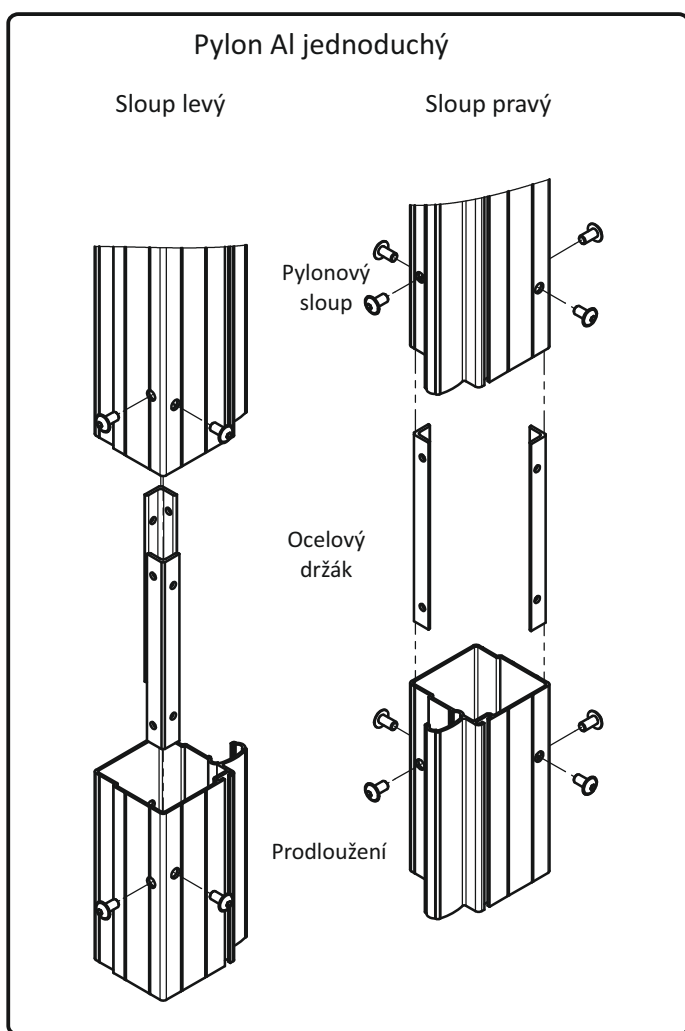

BALENÍ

Název	Rozměry balíku (mm)	Hmotnost balíku (kg)
Prodloužení PYLON AL jedn. 20 cm	110 x 240 x 210	2,0
Prodloužení PYLON AL jedn. 30 cm	110 x 240 x 310	2,5
Prodloužení PYLON AL dvoj. 20 cm	200 x 240 x 210	3,2
Prodloužení PYLON AL dvoj. 30 cm	200 x 240 x 310	4,2

MONTÁŽ

Záruka, doplňující informace

Záruka 2 roky.

Více informací najdete v Katalogovém listu – Prodloužení PYLON AL a v Návodu na montáž – Prodloužení PYLON AL.