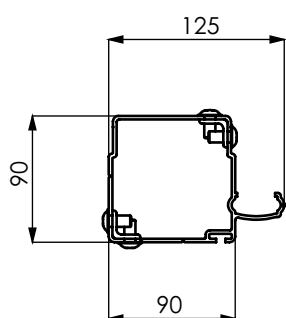

Prodloužení PYLON AL jednoduchý

Prodloužení PYLON AL dvojitý

Prodloužení PYLON AL

Prodloužení pylonových sloupů pro PYLON AL jednoduchý a PYLON AL dvojitý **ekoTAB®**.

Prodloužení PYLON AL je určeno pro podložení pylonových sloupů **ekoTAB®** se záměrem zvýšit spodní hranu tabule od podlahy.

Prodloužení PYLON AL, proto doporučujeme použít zejména u sestavy dvou tabulí výšky 120 cm a dvojitého pylonu. Použití spodní tabule v sestavě je tak pohodlnější.

Prodloužení PYLON AL se vyrábí pro PYLON AL jednoduchý a PYLON AL dvojitý **ekoTAB®**, v provedení 20 cm a 30 cm. Pylonové sloupy tak lze prodloužit o tyto délky. Prodloužení (pylonové sloupy v délce 20 nebo 30 cm) je z eloxovaného hliníku v přírodním odstínu. Prodloužení PYLON AL je montováno pod pylonové sloupy pomocí ocelových držáků, které jsou součástí balení. Před montáží Prodloužení PYLON AL je nutné pylonové sloupy upravit dle Návodů na montáž Prodloužení PYLON AL

Balení Prodloužení PYLON AL obsahuje 1 pár Prodloužení zvolené výšky, sadu držáků Prodloužení a příslušenství potřebné pro namontování Prodloužení na pylonové sloupy.

TECHNICKÉ PARAMETRY

Název	Rozměry (mm)	Hmotnost (kg)
Prodloužení PYLON AL jedn. 20 cm	90 x 125 x 200	1,9
Prodloužení PYLON AL jedn. 30 cm	90 x 125 x 300	2,4
Prodloužení PYLON AL dvoj. 20 cm	180 x 125 x 200	3,0
Prodloužení PYLON AL dvoj. 30 cm	180 x 125 x 200	4,0

BALENÍ

Název	Rozměry balíku (mm)	Hmotnost balíku (kg)
Prodloužení PYLON AL jedn. 20 cm	110 x 240 x 210	2,0
Prodloužení PYLON AL jedn. 30 cm	110 x 240 x 310	2,5
Prodloužení PYLON AL dvoj. 20 cm	200 x 240 x 210	3,2
Prodloužení PYLON AL dvoj. 30 cm	200 x 240 x 310	4,2